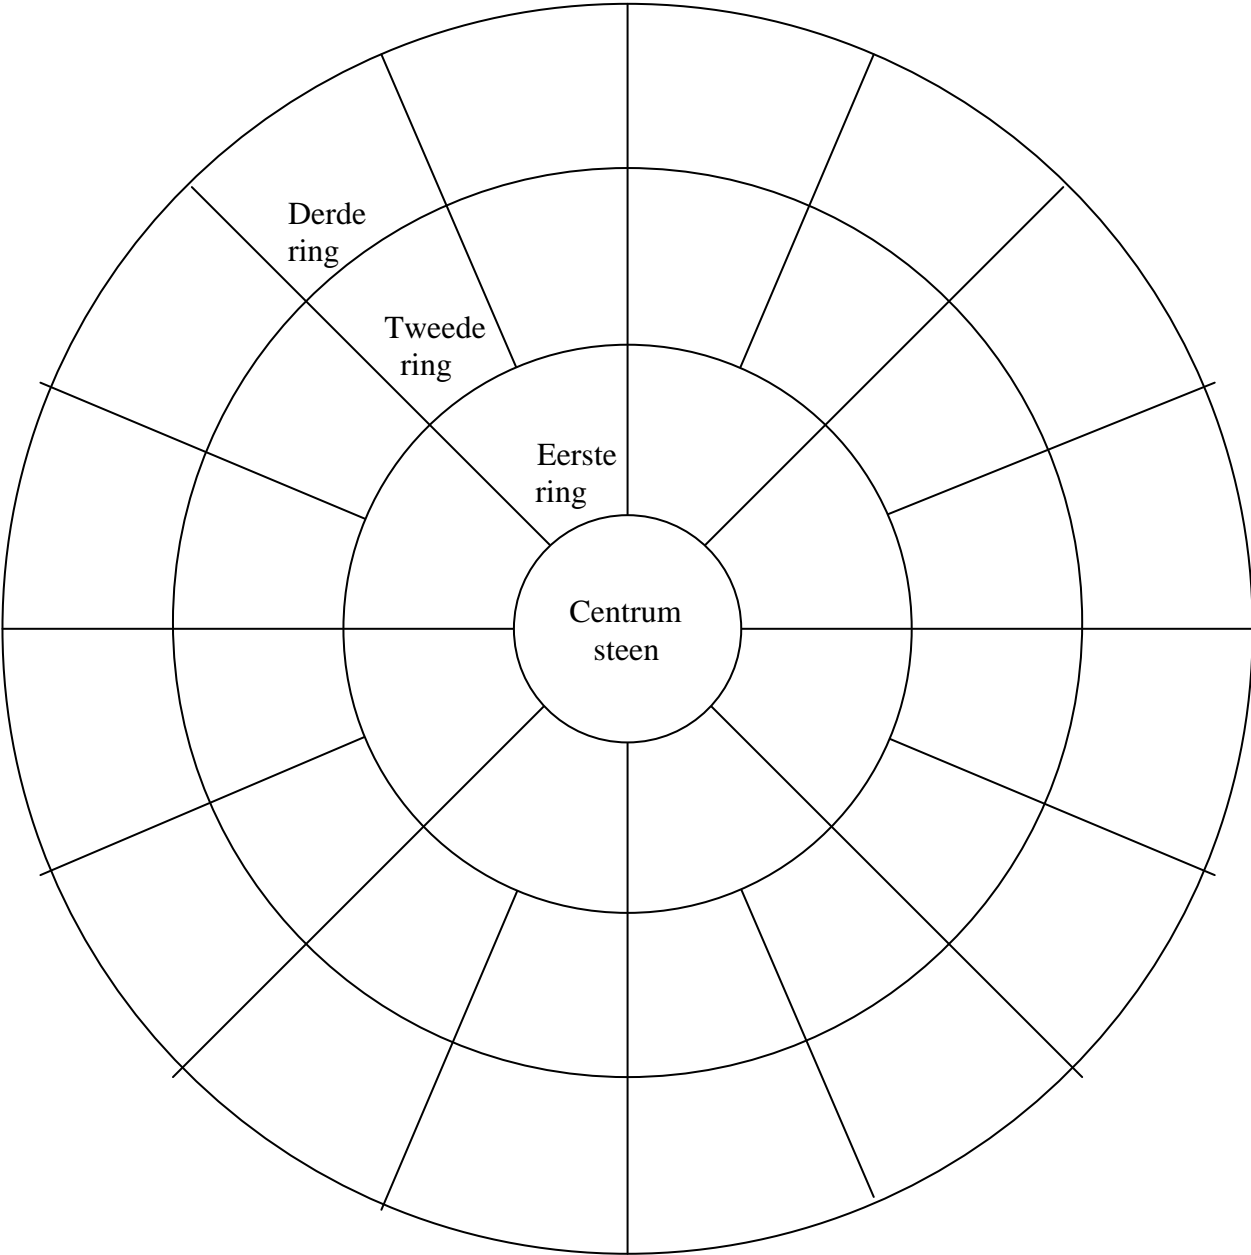

Queenstone legpatronen:

- 1. wildverband
- 2. circelpakket (240cm + 330 cm)
- 3. achtkant

1. Queenstone wildverbandpakket

2. Legpatroon Queenstone cirkelpakket inclusief uitbreidingsset

3. Legpatroon Queenstone achtkantpakket